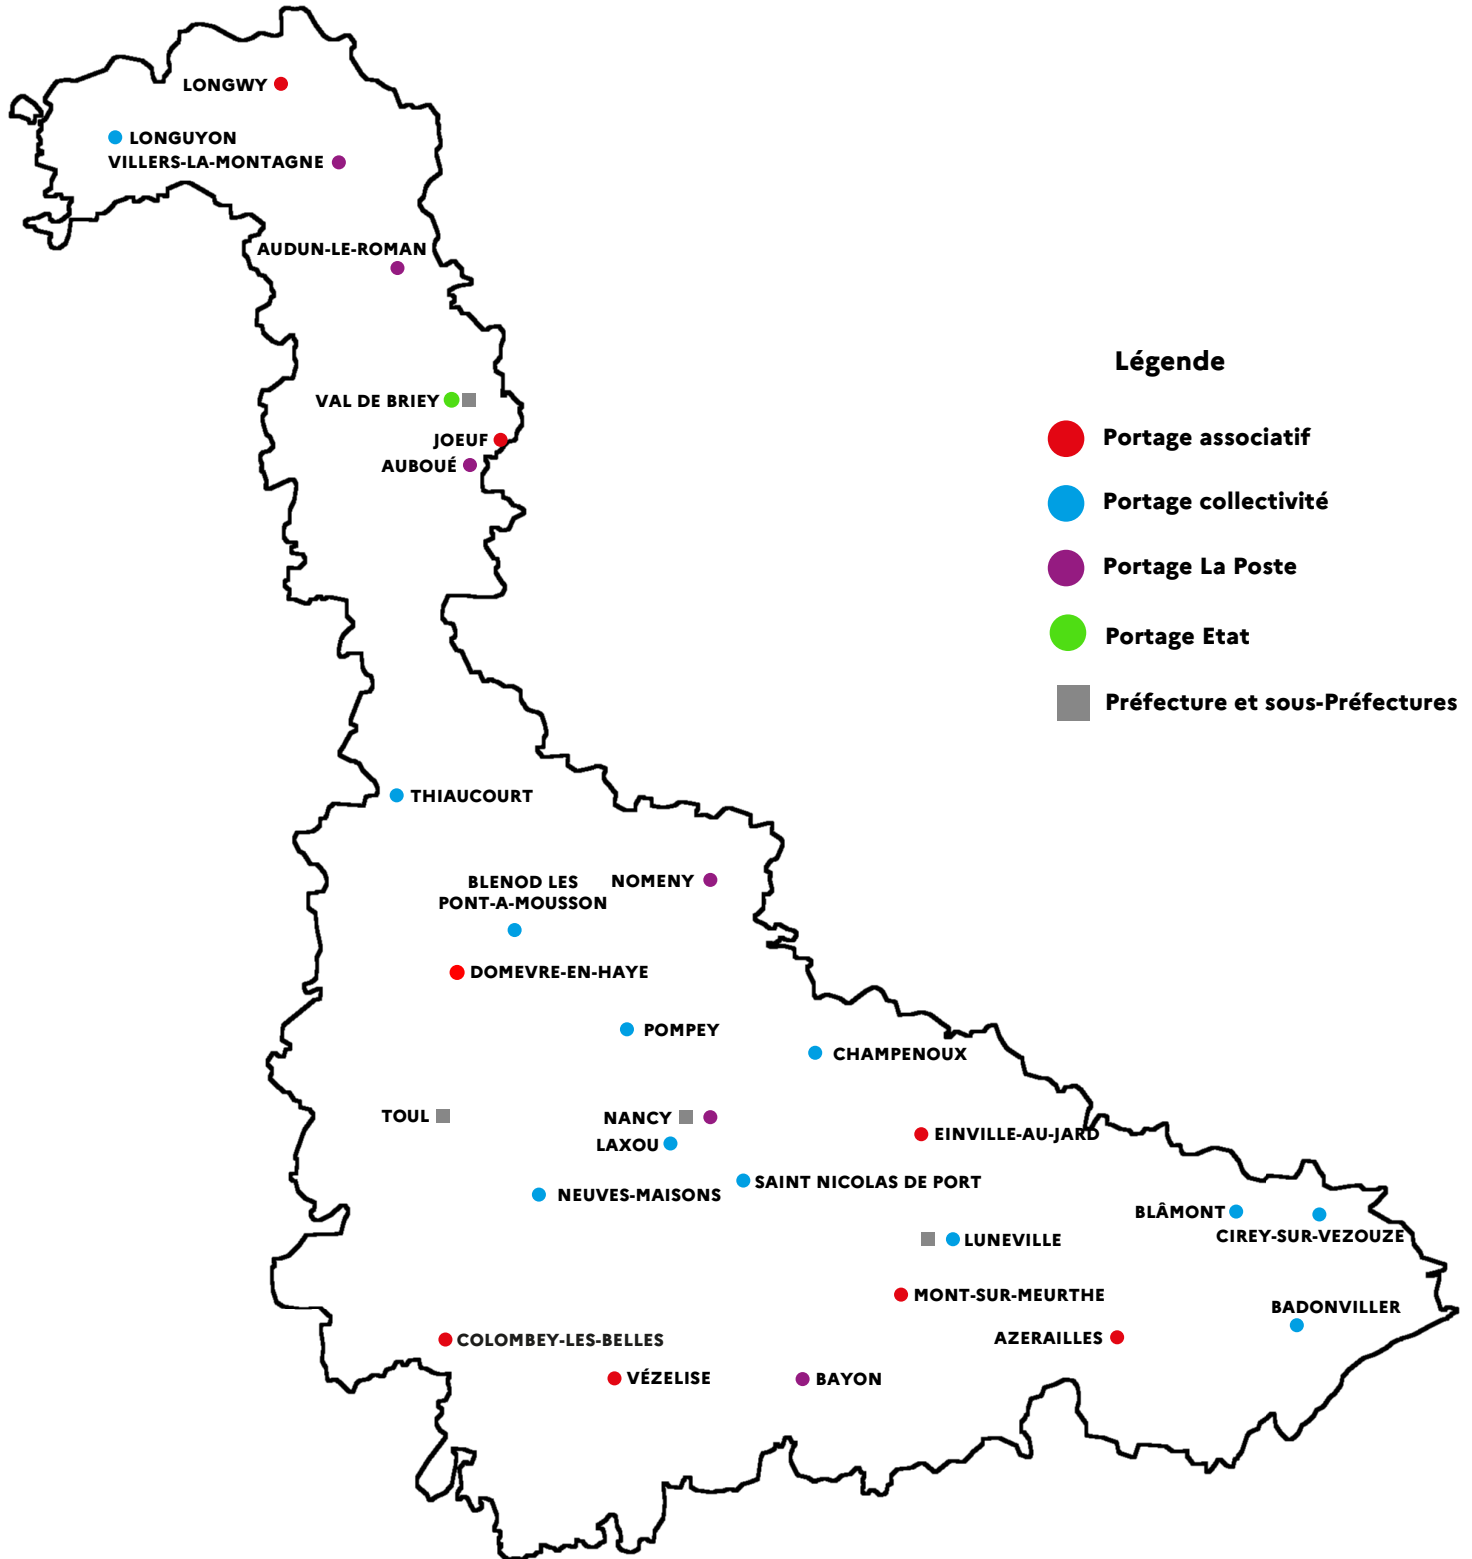

**France
services**

Liberté
Égalité
Fraternité

Carte des implantations principales des France Services en Meurthe-et-Moselle

SDCI - 01/2024

Plus d'informations sur le site internet de l'État en Meurthe-et-Moselle et la carte interactive

https://anct-carto.github.io/france_services/